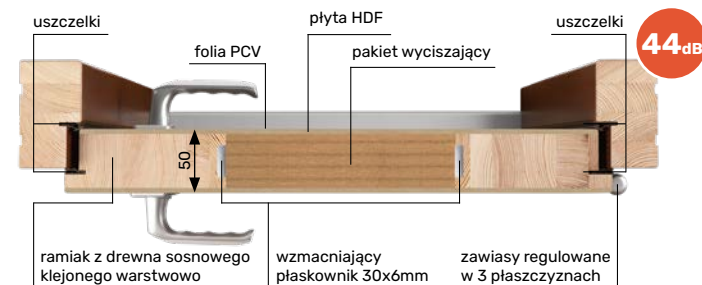

34dB

44dB

Drzwi klatkowe gr. 50mm - 34 dB lub za dopłatą 44 dB

OPIS TECHNICZNY

- drzwi ramowo-płytowe
- ościeżnica i ramiak skrzydła wykonane są z drewna klejonego warstwowo i wykańczone folią PCV lub płytą HDF malowaną farbami kryjącymi z palety RAL
- grubość skrzydła 50mm, ościeżnica stała 100x50mm,
- próg aluminiowy montowany między ościeżnicą o gr. 20mm z uszczelką