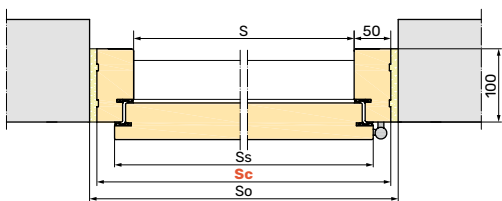

ościeżnica STAŁA

Ościeżnica przylgowa stała

widok od klatki

widok od mieszkania

Ościeżnica przylgowa stała z opaską regulowaną z jednej strony

widok od klatki

widok od mieszkania

• łączenie opasek 45°