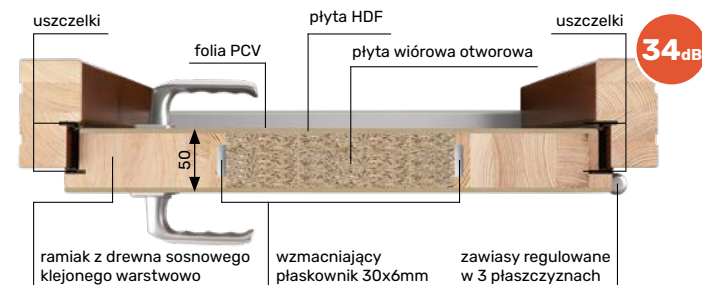

34dB

44dB

Drzwi klatkowe gr. 50mm - 34 dB lub za dopłatą 44 dB

OPIS TECHNICZNY

- drzwi ramowo-płytowe
- ościeżnica i ramiak skrzydła wykonane są z drewna klejonego warstwowo i wykańczone folią PCV lub płytą HDF malowaną farbami kryjącymi z palety RAL
- grubość skrzydła 50mm, ościeżnica stała 100x50mm,
- próg aluminiowy montowany między ościeżnicą o gr. 20mm z uszczelką