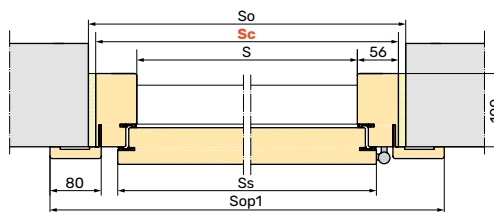

S - szerokość w świetle
Ss - szerokość skrzydła
Sc - szerokość drzwi po zewnętrznej stronie ościeżnicy
So - szerokość otworu montażowego
Sop1 - szerokość drzwi z opaskami od strony skrzydła
H - wysokość w świetle
Hs - wysokość skrzydła
Hc - wysokość drzwi po zewnętrznej stronie ościeżnicy
Ho - wysokość otworu montażowego
Hop1 - wysokość drzwi z opaskami od strony skrzydła

Rozmiar	S	Ss	Sc	So	Sop1	H	Hs	Hc	Ho	Hop1
75	750	802	862	880	1007	1990	2005	2046	2056	2119
80	800	852	912	930	1057					
85	850	902	962	980	1107					
90	900	952	1012	1030	1157	2050	2065	2106	2116	2179