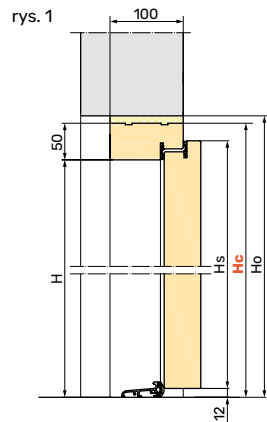

ościeżnica STAŁA

Ościeżnica przylgowa stała

widok od klatki

widok od mieszkania