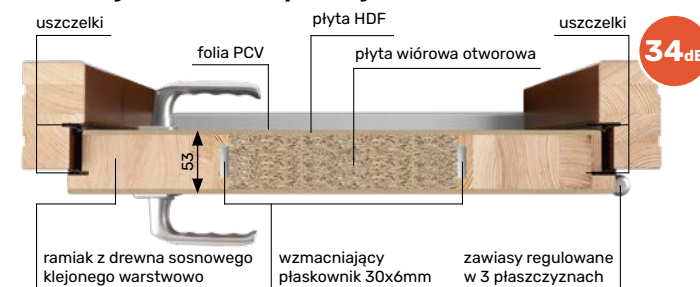

200 zł

próg drewniany malowany w zbliżonym kolorze do folii PCV 70x20 mm - opcja

100 zł

próg drewniany jesion lakier 70x20 mm - opcja

170 zł

próg opadający - opcja

próg aluminiowy 90x20 mm - standard

ościeżnica stała 100x50 mm

drzwi KLATKOWE RC2

klamka AXA DIVA FLEX

zamek listwowy automat z listwą zaczepową

unikalna technologia okleinowania bez łączenia na krawędzi przylgi

- komplet 3 zawiasów antywłamaniowych z regulacją 3D
- 6 bolców antywyważeniowych
- 2 uszczelki

wizjer w standardzie

Klamki standard

Przekrój dla ościeżnicy stałej

Drzwi klatkowe antywłamaniowe - RC2 gr. 53mm - 34 dB lub za dopłatą 44 dB

OPIS TECHNICZNY

- drzwi ramowo-płytowe
- ościeznica i ramiak skrzydła wykonane są z drewna klejonego warstwowo i wykańczone: folią PCV lub płytą HDF malowaną farbami kryjącymi z palety RAL
- grubość skrzydła 53mm, ościeznica stała 100x50mm,
- próg aluminiowy montowany między ościeznicą o gr. 20mm z uszczelką
- drzwi zgodne z normą EN1627 RC2, świadectwo badań nr 715/AW-2017-1 dla drzwi otwieranych do wewnątrz