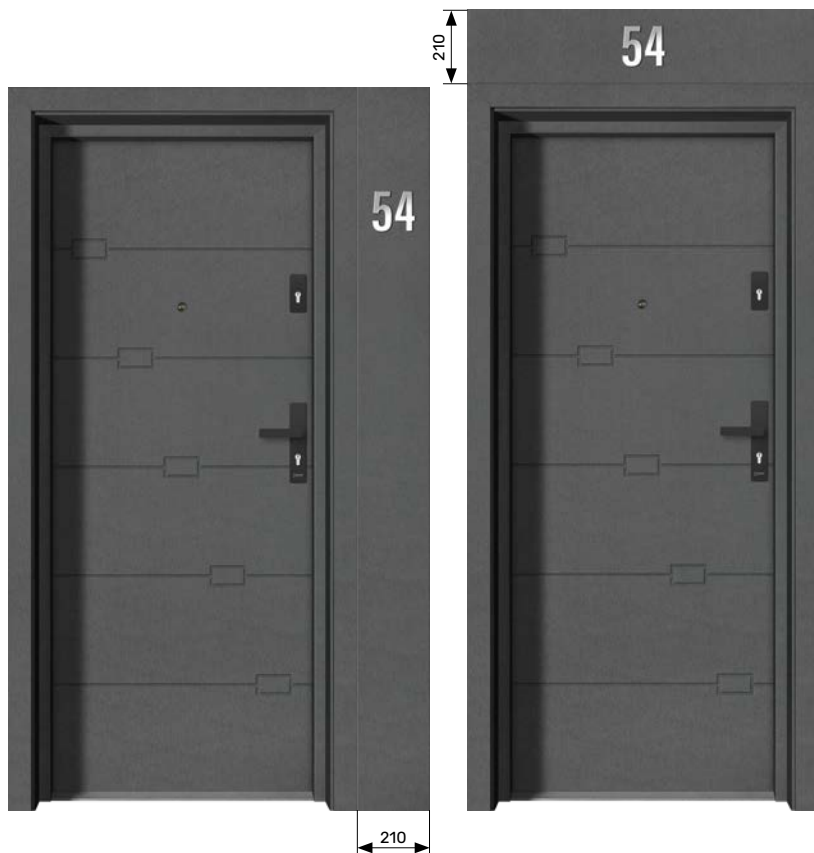

panele OZDOBNE

Panele dla opaski regulowanej
drzwi klatkowe i PPOŻ

	szerokość	folia PCV	lakier
górny	210 mm	120 zł	140 zł
boczny	210 mm	180 zł	200 zł

Opaski panelowe ośc. reg. PLUS
drzwi klatkowe i PPOŻ