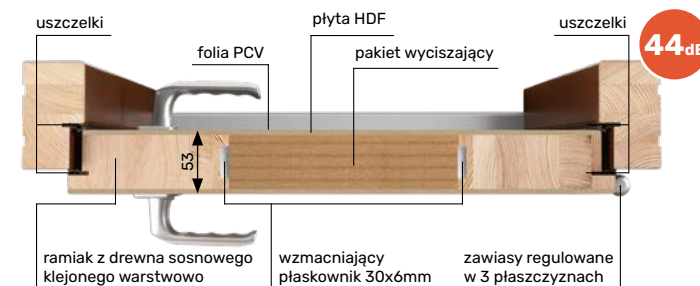

drzwi KLATKOWE RC2

klamka AXA DIVA FLEX

zamek listwowy automat z listwą zaczepową

unikalna technologia okleinowania bez łączenia na krawędzi przylgi

- komplet 3 zawiasów antywłamaniowych z regulacją 3D
- 6 bolców antywyważeniowych
- 2 uszczelki

wizjer w standardzie

Klamki standard

Przekrój dla ościeżnicy stałej

Drzwi klatkowe antywłamaniowe - RC2 gr. 53mm - 34 dB lub za dopłatą 44 dB

OPIS TECHNICZNY

- drzwi ramowo-płytowe
- ościeznica i ramiak skrzydła wykonane są z drewna klejonego warstwowo i wykańczone: folią PCV lub płytą HDF malowaną farbami kryjącymi z palety RAL
- grubość skrzydła 53mm, ościeznica stała 100x50mm,
- próg aluminiowy montowany między ościeznicą o gr. 20mm z uszczelką
- drzwi zgodne z normą EN1627 RC2, świadectwo badań nr 715/AW-2017-1 dla drzwi otwieranych do wewnątrz