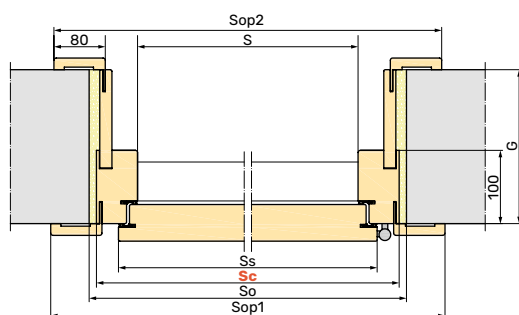

• łączenie opasek 45°

S - szerokość w świetle
Ss - szerokość skrzydła
Sc - szerokość drzwi po zewnętrznej stronie ościeżnicy
So - szerokość otworu montażowego
Sop1 - szerokość drzwi z opaskami od strony skrzydła
Sop2 - szerokość drzwi z opaskami po przeciwległej stronie skrzydła
H - wysokość w świetle
Hs - wysokość skrzydła
Hc - wysokość drzwi po zewnętrznej stronie ościeżnicy
Ho - wysokość otworu montażowego
Hop1 - wysokość drzwi z opaskami od strony skrzydła
Hop2 - wysokość drzwi z opaskami po przeciwnej stronie skrzydła
G - grubość ściany

Rozmiar	S	Ss	Sc	So	Sop1	Sop2	H	Hs	Hc	Ho	Hop1	Hop2
75	750	802	862	880	1007	998	1990 2020 2050	2005	2046	2056	2119	2114
80	800	852	912	930	1057	1048		2035	2076	2086	2149	2144
85	850	902	962	980	1107	1098		2065	2106	2116	2179	2174
90	900	952	1012	1030	1157	1148