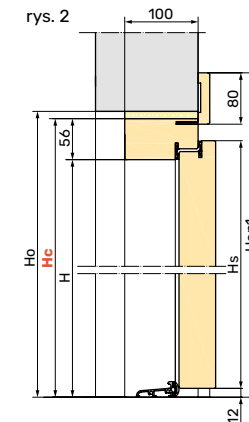

ościeżnica STAŁA

Ościeżnica przylgowa stała

widok od klatki

widok od mieszkania

Ościeżnica przylgowa stała z opaską regulowaną z jednej strony

widok od klatki

widok od mieszkania

• łączenie opasek 45°