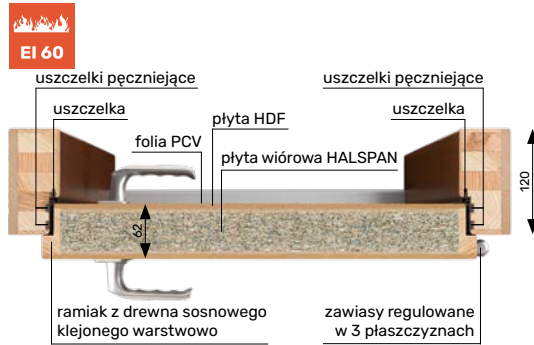

drzwi PPOŻ

Przekroje dla ościeżnicy stałej drzwi PPOŻ

Cennik ościeżnic regulowanych drzwi PPOŻ

	Ościeżnica regulowana		Ościeżnica regulowana PLUS	
zakres reg.	folia PCV	lakier	folia PCV	lakier
100-120**	380 zł	530 zł	580 zł	730 zł
120-140*	400 zł	550 zł	600 zł	750 zł
140-160	420 zł	570 zł	620 zł	770 zł
160-180	440 zł	590 zł	640 zł	790 zł
180-200	460 zł	610 zł	660 zł	810 zł
200-220	480 zł	630 zł	680 zł	830 zł
220-240	500 zł	650 zł	700 zł	850 zł
240-260	520 zł	670 zł	720 zł	870 zł
260-280	540 zł	690 zł	740 zł	890 zł
280-300	560 zł	710 zł	760 zł	910 zł
300-320	580 zł	730 zł	780 zł	930 zł
320-340	600 zł	750 zł	800 zł	950 zł
340-360	620 zł	770 zł	820 zł	970 zł
360-380	640 zł	790 zł	840 zł	990 zł
380-400	660 zł	810 zł	860 zł	1010 zł

*zakresy 100-120 oraz 120-140, zestaw składa się tylko z opasek regulowanych

**zakres 100-120 wyłącznie dla EI 30

Wyposażenie standardowe drzwi PPOŻ

szerokość drzwi w świetle przejścia: 90 - 100 cm
wysokość drzwi w świetle przejścia: 200-210 cm
skrzydło z płytą włórową HALSPAN: EI30 50 mm, EI60 60 mm
ościeżnica stała o wymiarach: EI30 100 x 57 mm, EI60 120 x 57 mm
zamek jednopunktowy
pojedyncza wkładka patentowa klasy B inox lub patyna
próg opadający
cztery zawiasy przylgowe
uszczelka pęczniąca ognioodporna w ościeżnicy
samozamknięcz nawierzchniowy
izolacja akustyczna 34 dB
kłamek Jowisz lub Jowisz 225 (zdjęcia str. 23)
osłonki na zawiasy

S - szerokość w świetle

Ss - szerokość skrzydła

Sc - szerokość drzwi po zewnętrznej stronie ościeżnicy

So - szerokość otworu montażowego

Sop1 - szerokość drzwi z opaskami od strony skrzydła

Sop2 - szerokość drzwi z opaskami po przeciwległej stronie skrzydła

H - wysokość w świetle

Hs - wysokość skrzydła

Hc - wysokość drzwi po zewnętrznej stronie ościeżnicy

Ho - wysokość otworu montażowego

Hop1 - wysokość drzwi z opaskami od strony skrzydła

Hop2 - wysokość drzwi z opaskami po przeciwnej stronie skrzydła

G - grubość ściany