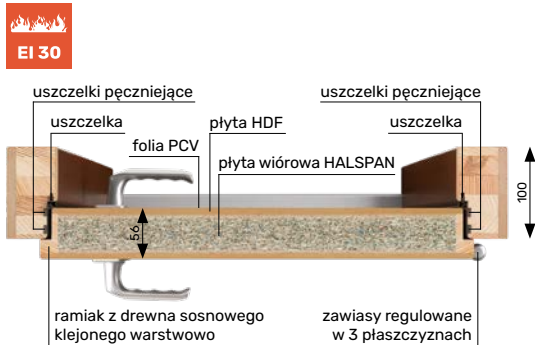

drzwi PPOŻ

Przekroje dla ościeżnicy stałej drzwi PPOŻ

Cennik ościeżnic regulowanych drzwi PPOŻ

	Ościeżnica regulowana		Ościeżnica regulowana PLUS	
zakres reg.	folia PCV	lakier	folia PCV	lakier
100-120**	380 zł	530 zł	580 zł	730 zł
120-140*	400 zł	550 zł	600 zł	750 zł
140-160	420 zł	570 zł	620 zł	770 zł
160-180	440 zł	590 zł	640 zł	790 zł
180-200	460 zł	610 zł	660 zł	810 zł
200-220	480 zł	630 zł	680 zł	830 zł
220-240	500 zł	650 zł	700 zł	850 zł
240-260	520 zł	670 zł	720 zł	870 zł
260-280	540 zł	690 zł	740 zł	890 zł
280-300	560 zł	710 zł	760 zł	910 zł
300-320	580 zł	730 zł	780 zł	930 zł
320-340	600 zł	750 zł	800 zł	950 zł
340-360	620 zł	770 zł	820 zł	970 zł
360-380	640 zł	790 zł	840 zł	990 zł
380-400	660 zł	810 zł	860 zł	1010 zł

*zakresy 100-120 oraz 120-140, zestaw składa się tylko z opasek regulowanych

**zakres 100-120 wyłącznie dla EI 30

Wyposażenie standardowe drzwi PPOŻ

szerokość drzwi w świetle przejścia: 90 - 100 cm
wysokość drzwi w świetle przejścia: 200-210 cm
skrzydło z płytą włórową HALSPAN: EI30 50 mm, EI60 60 mm
ościeżnica stała o wymiarach: EI30 100 x 57 mm, EI60 120 x 57 mm
zamek jednopunktowy
pojedyncza wkładka patentowa klasy B inox lub patyna
próg opadający
cztery zawiasy przylgowe
uszczelka pęczniąca ognioodporna w ościeżnicy
samozamknięcz nawierzchniowy
izolacja akustyczna 34 dB
kłamek Jowisz lub Jowisz 225 (zdjęcia str. 23)
osłonki na zawiasy

S - szerokość w świetle

Ss - szerokość skrzydła

Sc - szerokość drzwi po zewnętrznej stronie ościeżnicy

So - szerokość otworu montażowego

Sop1 - szerokość drzwi z opaskami od strony skrzydła

Sop2 - szerokość drzwi z opaskami po przeciwległej stronie skrzydła

H - wysokość w świetle

Hs - wysokość skrzydła

Hc - wysokość drzwi po zewnętrznej stronie ościeżnicy

Ho - wysokość otworu montażowego

Hop1 - wysokość drzwi z opaskami od strony skrzydła

Hop2 - wysokość drzwi z opaskami po przeciwnej stronie skrzydła

G - grubość ściany