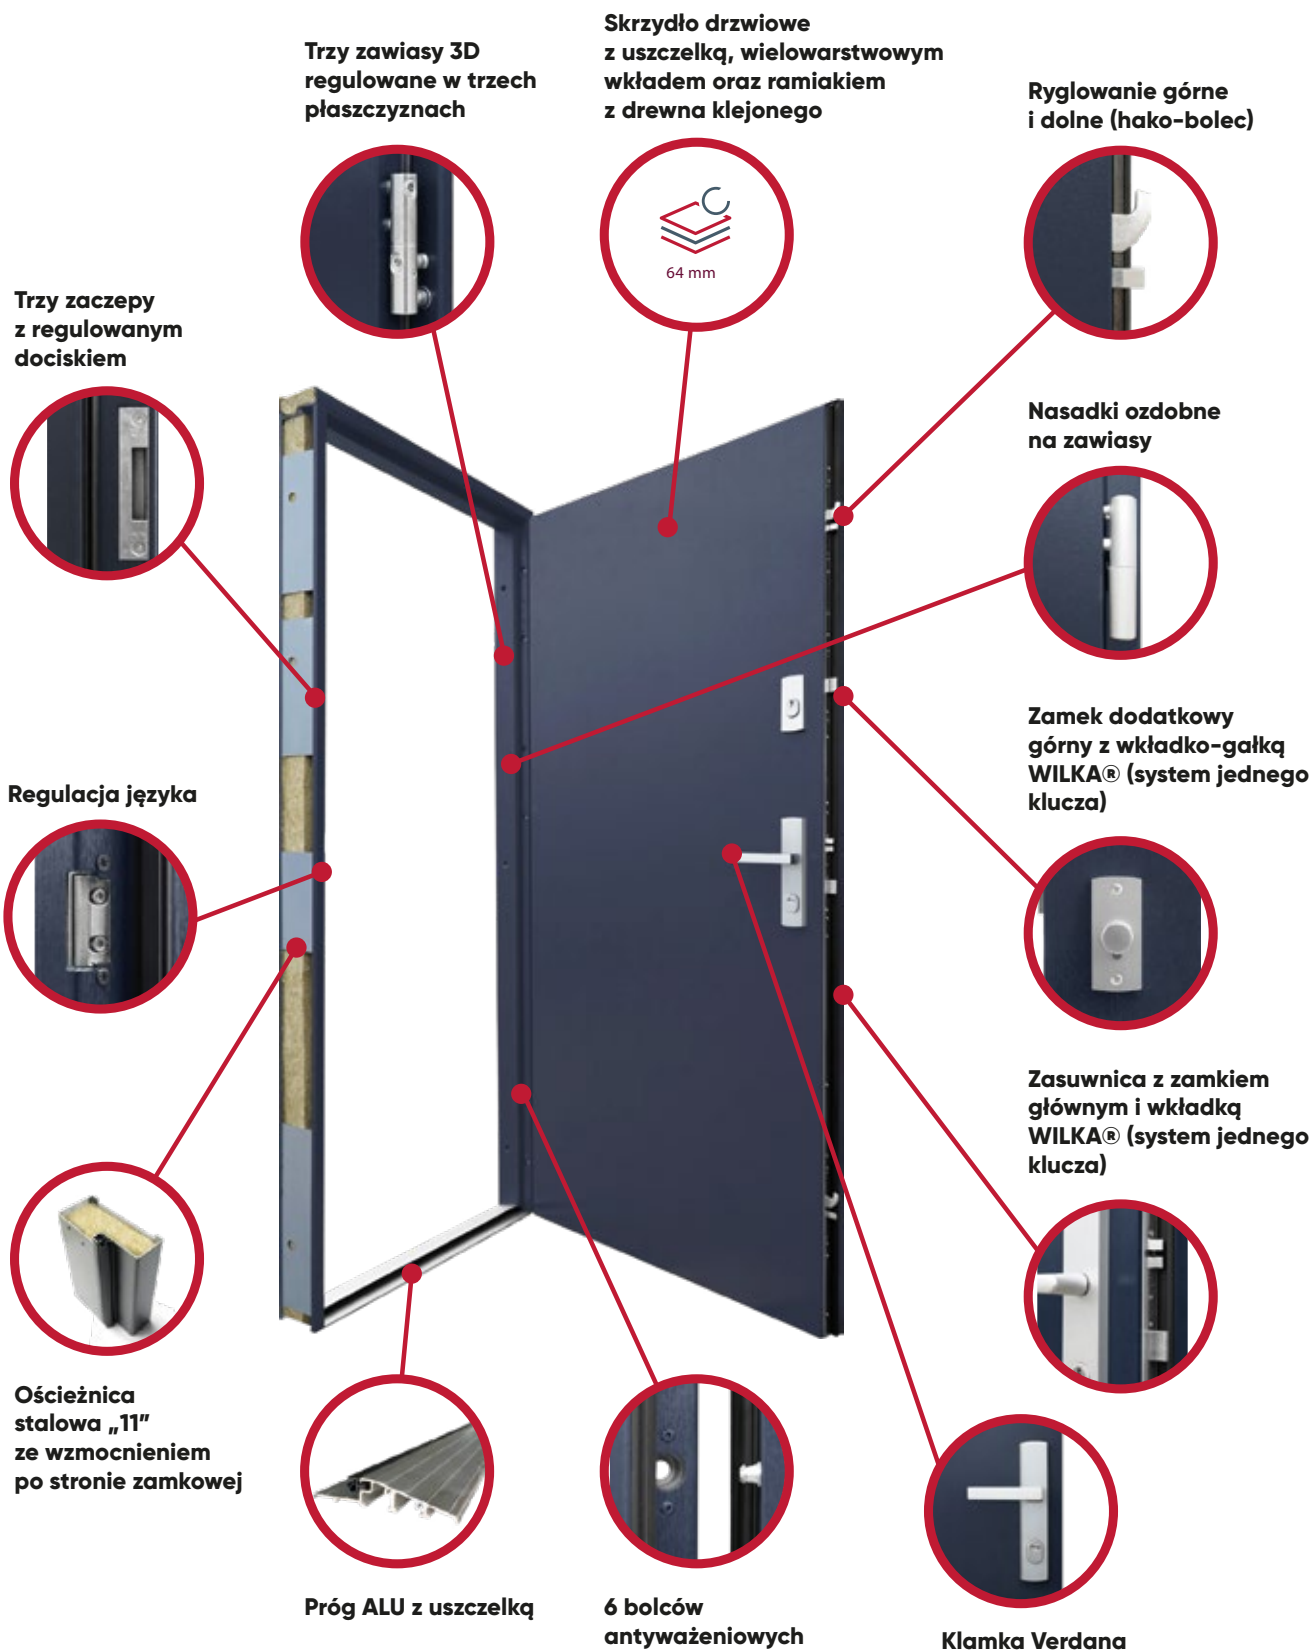

WIKĘD

Komplet drzwi **PROTECT** w standardzie obejmuje:

drzwi z **krótkim terminem** dostawy

Przed złożeniem zamówienia każdorazowo potwierdź dostępność towaru.

WIKĘD

Drzwi **PROTECT**

WZÓR 1

ROZMIAR "80N", "80"
ANTYWŁAMANIOWE
AKUSTYCZNE