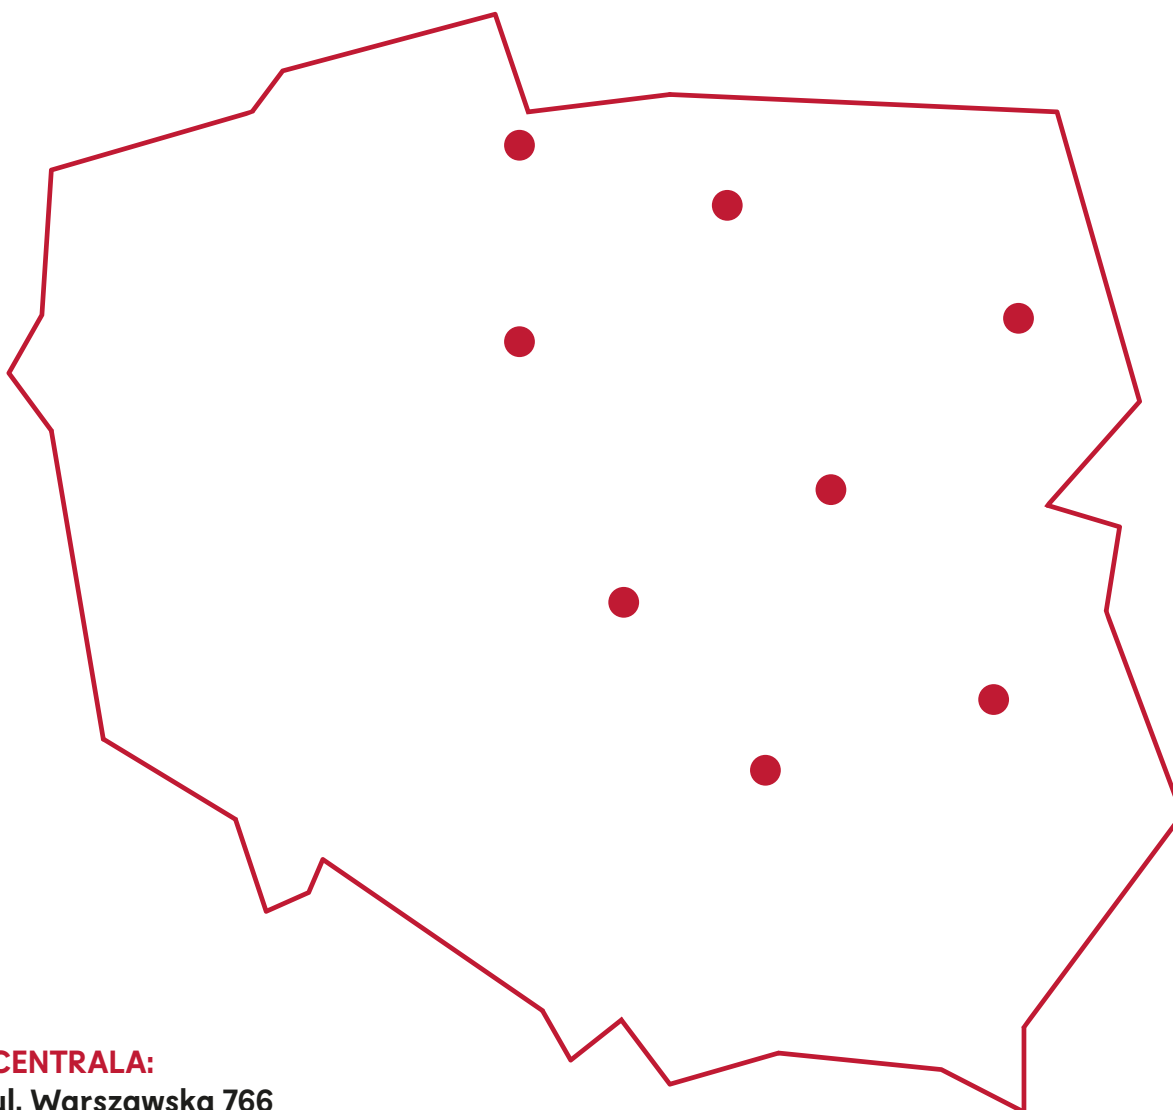

Znajdziesz nas:

CENTRALA:

ul. Warszawska 766
05-083 Wierzbina

ODDZIAŁ PÓŁNOC:

ul. Batalionów Chłopskich 14
83-000 Pruszcz Gdański

ODDZIAŁ WSCHÓD:

ul. Warszawska 52
16-070 Choroszcz

SZYBKI KONTAKT: