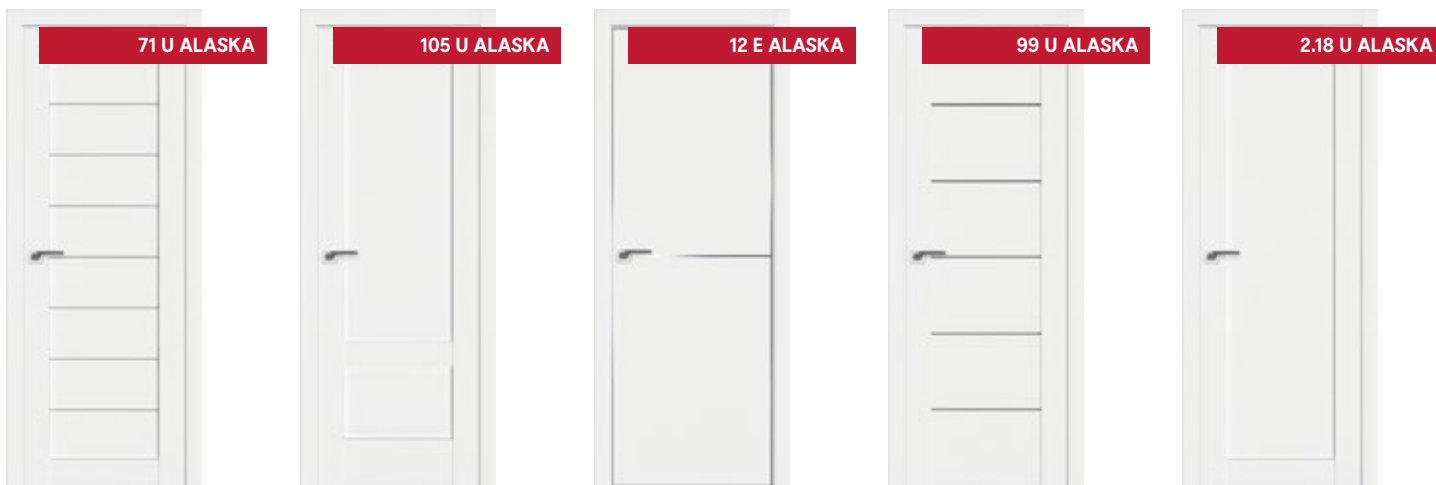

OŚCIEŻNICA - zakres regulacji

95 (79-133 mm)

135 (119-173 mm)

185 (169-233 mm)

250 (234-288 mm)

drzwi z krótkim terminem dostawy

Przed złożeniem zamówienia każdorazowo potwierdź dostępność towaru.

Towar dostępny dla autoryzowanych punktów, posiadających ekspozycję.

...więcej modeli znajdziesz w naszej gazetce.

OŚCIEŻNICA - zakres regulacji

95 (79-133 mm)

135 (119-173 mm)

185 (169-233 mm)

250 (234-288 mm)

drzwi z **krótkim terminem dostawy**

Przed złożeniem zamówienia każdorazowo potwierdź dostępność towaru.